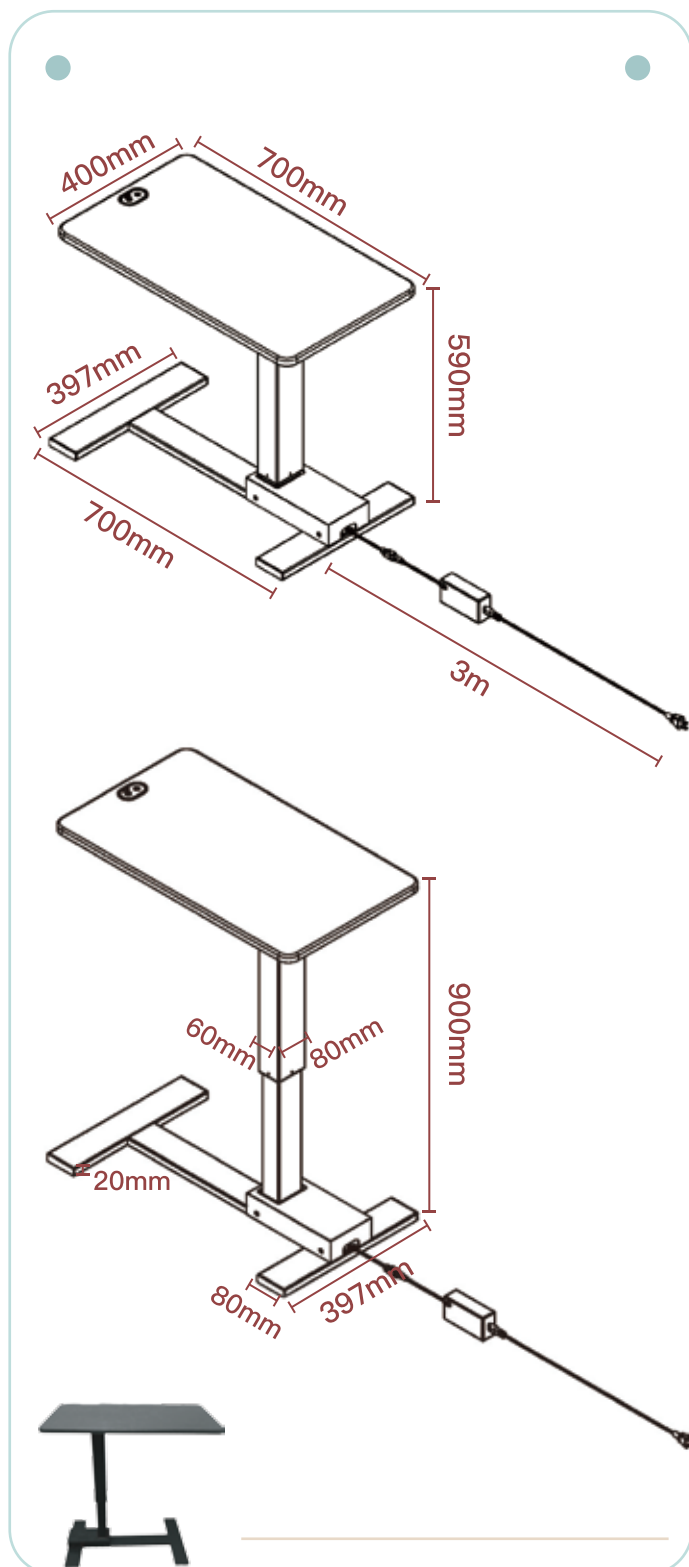

## 電動式-平移便捷款邊桌

黑橡木2905GW

紅木D92226-1-9

白紋TL316K

木紋180-93

特點：桌面可平移295mm

承重上限	25 kg
升降範圍	59 ~ 90cm
桌板尺寸	L70 x W40 cm
桌板材質	MDF(18mm)
桌架顏色	● ● ○
升降速度	30mm / s
淨重/N.W.	17.5 kg
毛重/G.W.	19.0 kg

包裝規格：73.4\*43.2\*23cm  
20' 264sets (12 sets/pallet)  
40' 408sets (12 sets/pallet)