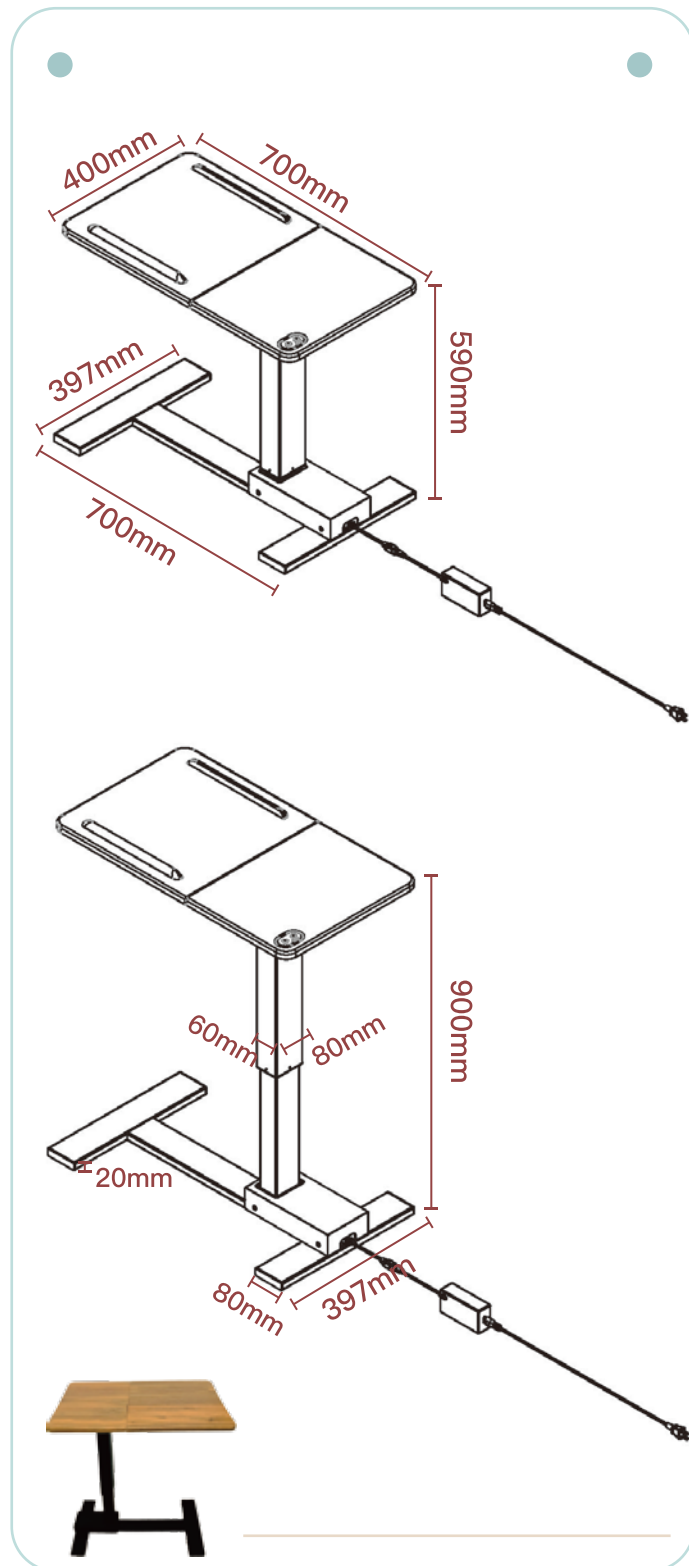

## 電動式-傾斜懶人款邊桌

特點：桌面完美傾斜30度

承重上限	25 kg
升降範圍	59 ~ 90cm
桌板尺寸	L70 x W40 cm
桌板材質	MDF(18mm)
桌架顏色	● ● ○
升降速度	30mm / s
淨重/N.W.	17.5 kg
毛重/G.W.	19.0 kg

包裝規格：73.4\*43.2\*23cm  
20' 264sets (12 sets/pallet)  
40' 408sets (12 sets/pallet)